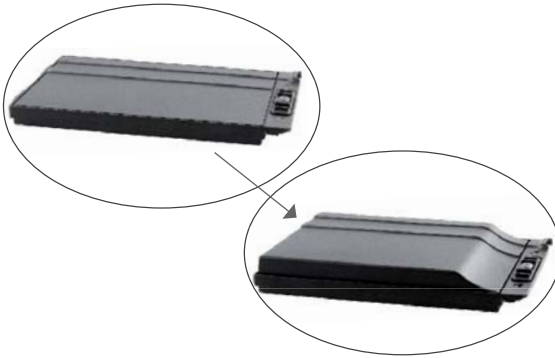

Tillbehör FIDS Zelo Tablet PC

KONTORSDOCKA MED AC-ADAPTER

- Portar för ström, nätverk (RJ45), HDMI, USB 3.0 x 2, USB 2.0 x 2, VGA port, serieport RS232, hörlurar, mikrofon. Indikatorer för ström och nätverk.
- Storlek 24x13x11 cm.

- Med monteringspunkter anpassade för FIDS Zelo.
- Underlättar all montering i fordon, på vägg osv.
- Levereras komplett med skruvar, muttrar och bricka.
- Storlek 75x75 mm.

Art.nr. DF699

BILLADDARE

- Ansluts till fordonets tändaruttag.
- 12-24V. Input: 11-27V DC, output: 20V, 3.6A.
- Storlek 10x5x3 cm.
- Total sladdlängd cirka 265 cm.

- Laddningsbart och enkelt att byta ut.
- Skjutlås håller batteriet stabilt på plats.
- 9000 mAh, 7.6V, DC 9.0Ah, 72.96Wh.
- Storlek 14.5x10.5x2 cm.

Art.nr. DF640

Tillbehör FIDS Zelo Tablet PC

UPPGRADERING TILL UTÖKAT BATTERI

Art.nr. DF648

HANDTAG

- Fästes i ovankant av Tablet PC:n.
- Stark väv och gummerat halkfritt handtag.
- Levereras monterat, komplett med två D-ringar.
- Längd 42 cm.

Art.nr. DF688

BAKRE ROTERANDE HANDTAG

- Fästes på baksidan av FIDS Zelo.
- Stegvis rotering som håller Tablet PC:n i rätt läge.
- Levereras monterat.
- Storlek 24x11 cm plus diagonala fästen.